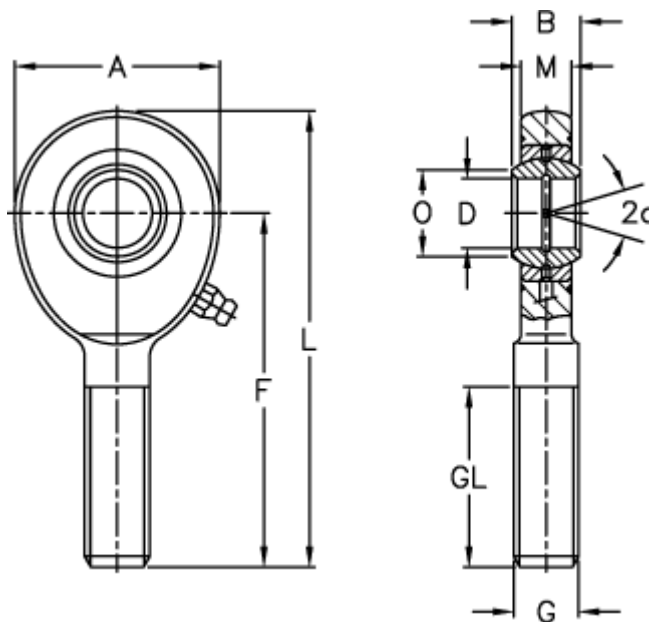

Varenummer: 03483080

Beskrivelse: Fluro Ledhoved EAL 80-2RS

Mål

A	= 180	L	= 360
a (grader)	= 6	M	= 47
B	= 55	O	= 89.4
D	= 80	Statisk træk kN	= 752
Dynamisk træk kN	= 400	Vægt	= 12000
F	= 270		
g	= M64x4		
GL	= 140		